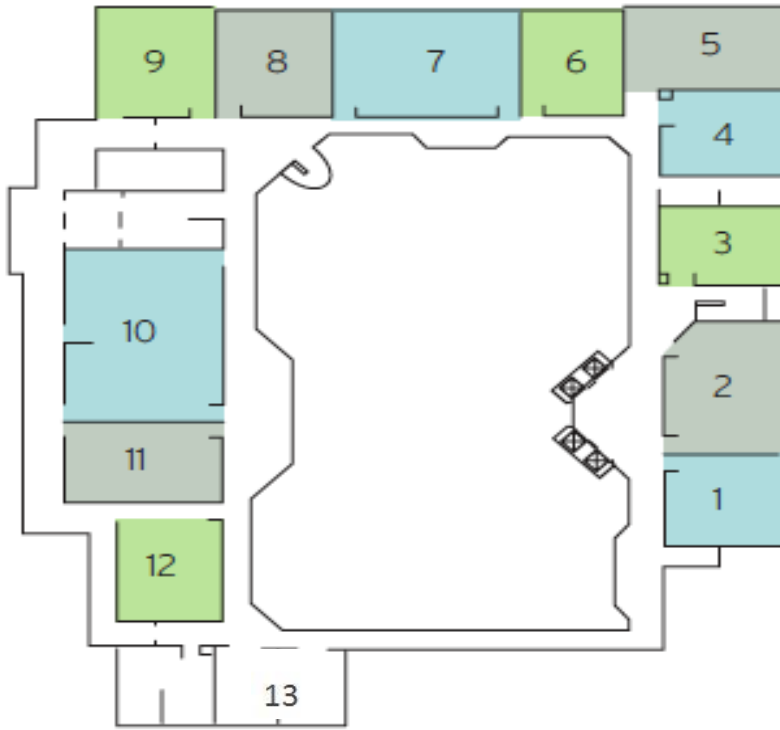

Palestinian Popular Conference Map

2nd Floor: Workshops & Palestinian Movement Assemblies (PMAs)

Workshop/PMA Room Legend	
1	Dheisheh مخيم الدهيشه
2	Shu'fat مخيم شعفاط
3	Jalazone (Prayer Space) مخيم الجلزون
4	Baqa'a مخيم البقعة
5	Yarmouk مخيم اليرموك
6	Ein El Hilweh مخيم عين الحلوه
7	Balata مخيم بلاطه
8	Jenin مخيم جنين
9	Tul Karim مخيم طولكرم
10	Jabalia مخيم جباليا
11	Khan Younis مخيم خانينونس
12	Rafah مخيم رفح
13	Fawwar مخيم الفوار

1st Floor: General Body Sessions, Film Festival & All Meals